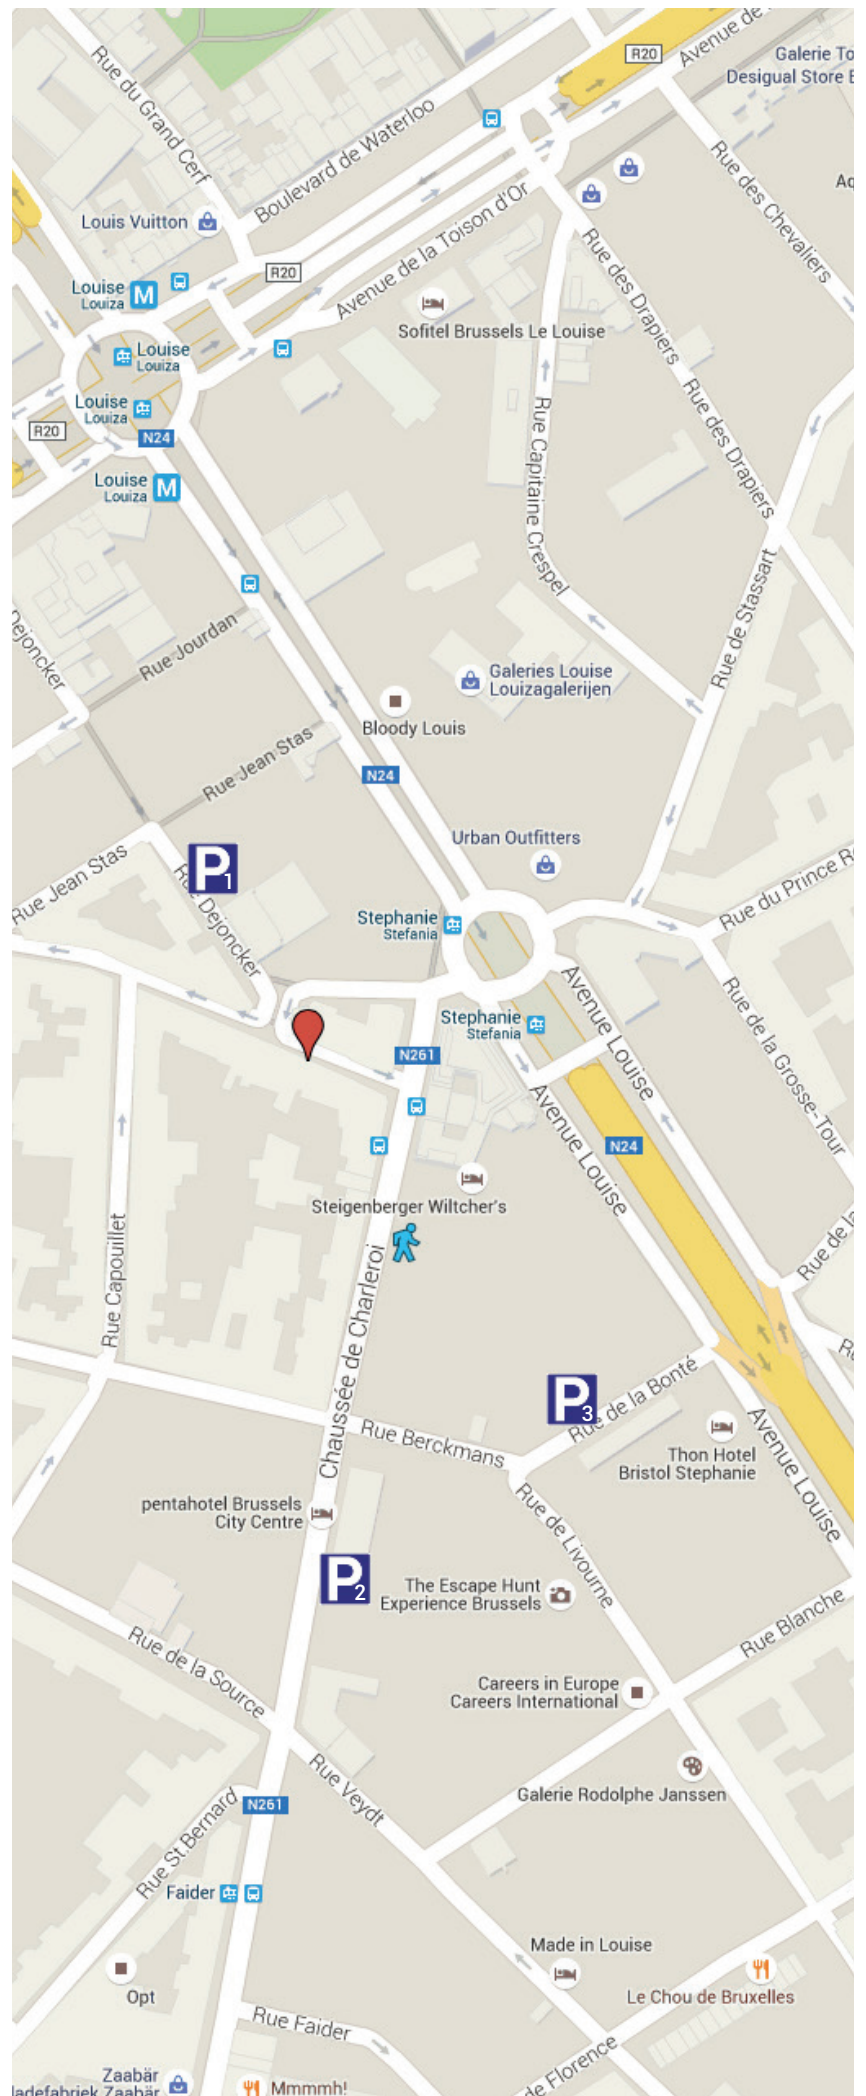

Parkings proches

- **Parking Louise Village**
- **Parking QPark Louise**
- **Parking Stéphanie-Louise**
- **Louise sur Cour**
- **Accès piétons**
  Parking Stéphanie-Louise

P1 : Parking Louise Village (1 mn à pied)

Accès véhicules et piétons : 36 rue Dejoncker 1060 Bruxelles (Saint-Gilles).

Accès véhicules tous les jours de 7 h 30 à 24 h 00 sauf dimanche et jours fériés.

Sortie 24 / 24 h.

Tarif : 16,00 € / 24 h

P2 : Parking QPark Louise (4 mn à pied)

Accès véhicules et piétons : 48 chaussée de Charleroi ou 11 rue de Livourne 1060 Bruxelles (Saint-Gilles).

Ouvert tous les jours 24 / 24 h.

Tarif : 15,00 € / 24 h

P3 : Parking Stéphanie-Louise (2 mn à pied)

Accès véhicules et piétons : 7 rue de la Bonté 1060 Bruxelles (Saint-Gilles).

Accès piétons : au fond de la cour intérieure du Wiltcher's, 16 chaussée de Charleroi 1060 Bruxelles (Saint-Gilles).

Accès véhicules tous les jours de 7 h 00 à 24 h 00 sauf dimanche et jours fériés, 10 h 00 à 24 h 00.

Sortie 24 / 24 h.

Tarif : 14,90 € / 24 h

Louise sur Cour

Rue Bosquet, 6
1060 Bruxelles (Saint-Gilles)
Belgique

Tel: +32 2 852 10 88